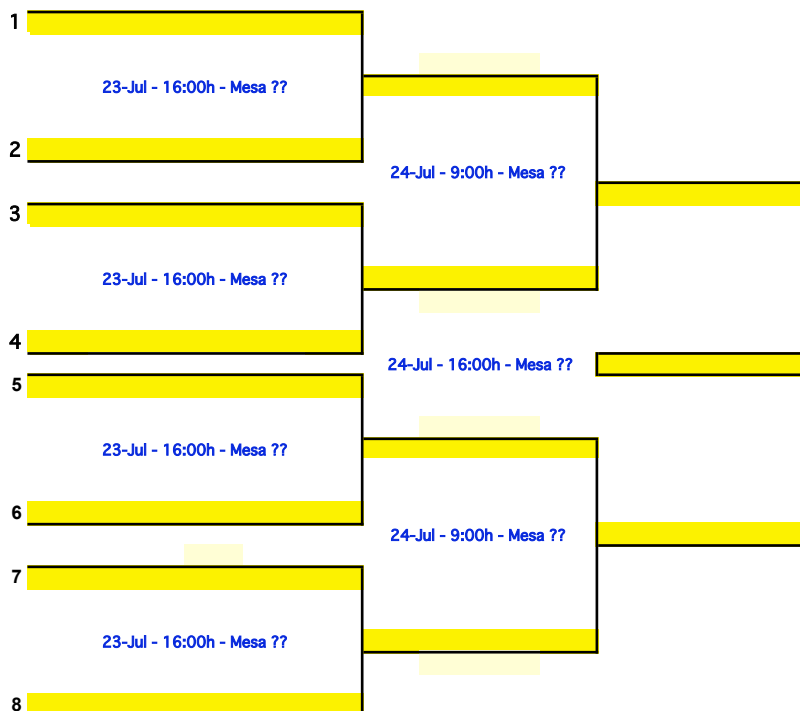

XXI Juegos Deportivos Centroamericanos y del Caribe
TENIS DE MESA
Mayagüez - Puerto Rico 2010

WOMENS' TEAMS - FIRST STAGE

Day	Time	Table	Game
22-jul	9:00	3	1-3
22-jul	16:00	1	1-2
23-jul	9:00	2	2-3

Day	Time	Table	Game
22-jul	9:00	2	1-3
22-jul	16:00	4	1-2
23-jul	9:00	3	2-3

Day	Time	Table	Game
22-jul	9:00	4	1-3
22-jul	16:00	3	1-2
23-jul	9:00	1	2-3

Day	Time	Table	Game
22-jul	9:00	1	1-3
22-jul	16:00	2	1-2
23-jul	9:00	4	2-3

WOMENS' - GRUPOS 1				1	2	3	4	Points	Pos.
1	601	COLOMBIA	COL		-	-	-		
2	608	GUATEMALA	GUA	-		-	-		
3	609	BARBADOS	BAR	-	-		-		
4	X	BYE		-	-	-			

WOMENS' - GROUP 2				1	2	3	4	Points	Pos.
1	602	VENEZUELA	VEN		-	-	-		
2	607	HONDURAS	HON	-		-	-		
3	610	TRINIDAD&TOBAGO	TRI	-	-		-		
4	X	BYE		-	-	-			

WOMENS' - GROUP 3				1	2	3	4	Points	Pos.
1	603	MEXICO	MEX		-	-	-		
2	606	REPUBLICA DOMINICANA	DOM	-		-	-		
3	611	GUYANA	GUY	-	-		-		
4	X	BYE		-	-	-			

WOMENS' - GROUP 4				1	2	3	4	Points	Pos.
1	604	PUERTO RICO	PUR		-	-	-		
2	605	EL SALVADOR	ESA	-		-	-		
3	612	JAMAICA	JAM	-	-		-		
4	X	BYE		-	-	-			

WOMENS' TEAMS - STAGE FINAL